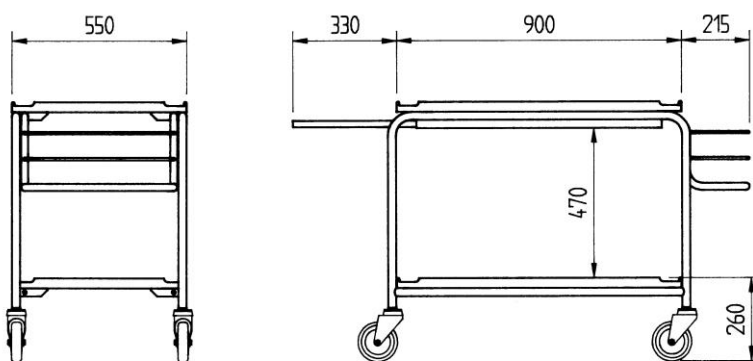

- Topkvalitet fra

HALLINS

TYPE 4119000

Stel af forkromede stålrør. Bordplader af bøgelaminat. Laminatpladerne har en træliste rundt som er nedfræset i hjørnerne. Ekstre udtræksplade under toppladen samt flaskeholder. Fire svingbare hjul i diameter \varnothing 125 mm. Max belastning 100 kg

Artikel	Plademål LxB	Plade	Antal hylder	Stel	Ydermål LxBxH	Pris
4119000	900x550	Bøg	2	Krom	1190x590x820	Ring !