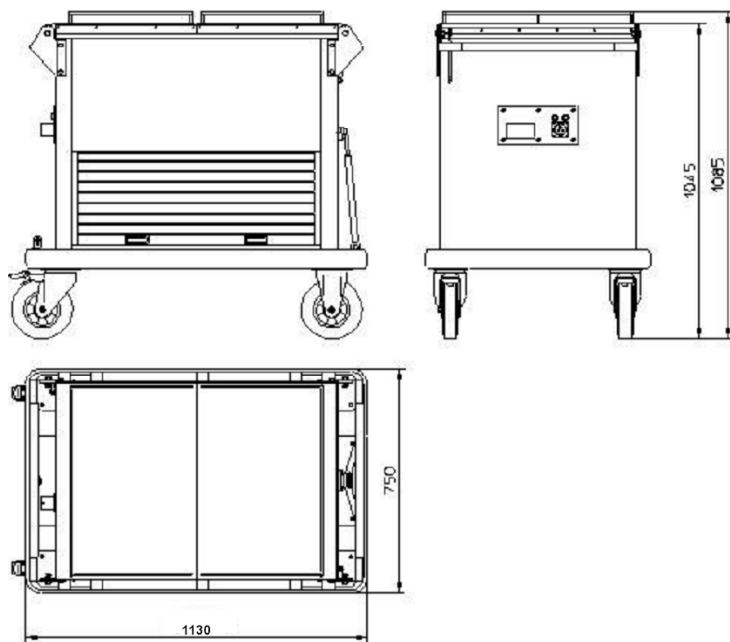

- Topkvalitet fra

HALLINS

TYPE 4172700

En stor, letkørt og god madtransportvogn med beholder der kan opvarmes og uopvarmet underskab.

Beholder:

Indvendigt mål 860x580x270 mm

Opvarmning:

Termostatstyret element

Effekt:

230V, 1-fas, 1000W

Kontrolpanel:

Strømindtag. Termostatvrider. Dobbelt kontrollampe

Materiale:

Skab af rustfrit materiale i kvalitet SS 2333. Underdel af varmforzinkede profiler

Isolering:

40 mm mineraluld

Hjul:

Diameter 200 mm. To faste samt to sving/bremsebare hjul

Øvrigt:

Underskab forsynet med 2 jalousilåger af aluminium på langsiden. Beholderlågen kan i åbnet tilstand anvendes som aflæggerhylde. CE-mærket.

Trækanordning for trucktransport.

Vægt: Ca. 165 kg