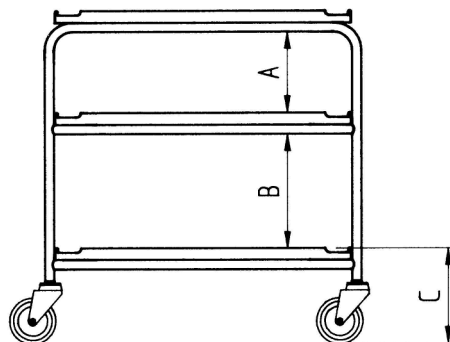

## Serveringsvogn - Afrydningsvogn. Sortlakeret

Stel af sort pulverlakerede stålrør. Bordplader af laminat.  
Laminatpladerne har træliste som kant. Er nedfræset i hjørnerne. Fire svingbare hjul med diameter Ø125 / 100 mm. Belastning op til 100 kg.

Artikel	Borddim. LxB	Plade	Antal hyller	Stel	Ydermål LxBxH	A	B	C	Hjul	Pris
4143000	600x400	Teak	3	Sort lak	690x435x810	245	190	265	Ø 100	
4143100	600x400	Mahoni	3	Sort lak	690x435x810	245	190	265	Ø 100	
4143300	600x400	Bøg	3	Sort lak	690x435x810	245	190	265	Ø 100	
4143500	600x400	Birk	3	Sort lak	690x435x810	245	190	265	Ø 100	
4143600	600x400	Kirsebær	3	Sort lak	690x435x810	245	190	265	Ø 100	
4140000	800x400	Teak	3	Sort lak	890x435x900	215	305	260	Ø 125	
4140100	800x400	Mahoni	3	Sort lak	890x435x900	215	305	260	Ø 125	
4140300	800x400	Bøg	3	Sort lak	890x435x900	215	305	260	Ø 125	
4141000	800x520	Teak	3	Sort lak	890x555x900	215	305	260	Ø 125	
4141100	800x520	Mahoni	3	Sort lak	890x555x900	215	305	260	Ø 125	
4141300	800x520	Bøg	3	Sort lak	890x555x900	215	305	260	Ø 125	
4141500	800x520	Birk	3	Sort lak	890x555x900	215	305	260	Ø 125	
4141600	800x520	Kirsebær	3	Sort lak	890x555x900	215	305	260	Ø 125	
4142000	900x550	Teak	3	Sort lak	990x585x900	215	305	260	Ø 125	
4142100	900x550	Mahoni	3	Sort lak	990x585x900	215	305	260	Ø 125	
4142300	900x550	Bøg	3	Sort lak	990x585x900	215	305	260	Ø 125	