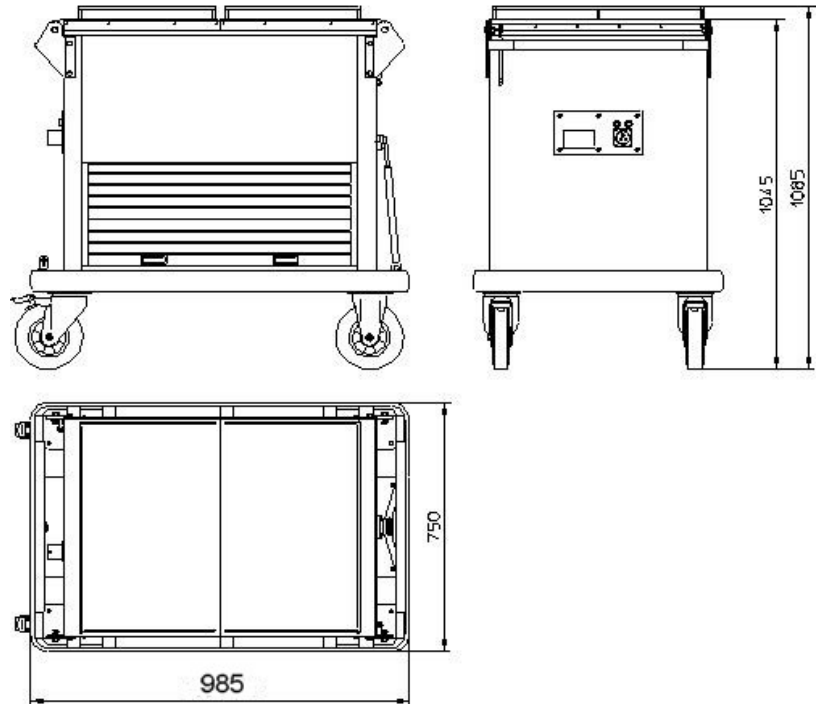

- Topkvalitet fra

HALLINS

TYPE 4176700

En mellemstor, letkørt og god madtransportvogn med beholder der kan opvarmes og uopvarmet underskab

Beholder:

Indvendigt mål 720x580x270 mm

Opvarmning:

Termostatstyret element

Effekt:

230V, 1-fas, 1000W

Kontrolpanel:

Strømindtag. Termostatvrider. Dobbelt kontrollampe

Materiale:

Skab af rustfrit materiale i kvalitet SS 2333. Underdel af varmforzinkede profiler

Isolering:

40 mm mineraluld

Hjul:

Diameter 200 mm. To faste samt to sving / bremsebare hjul

Øvrigt:

Underskab forsynet med 2 jalousilåger af aluminium på langsiden. Beholderlågen kan i åbnet tilstand anvendes som aflæggerhylde. CE-mærket.

Trækanordning for trucktransport.

Vægt: Ca. 150 kg