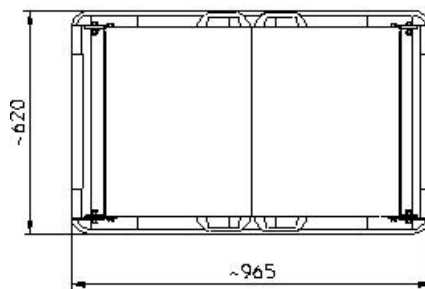

**TYPE 4170600**

- Topkvalitet fra

**HALLINS**

En lille, letkørt og anvendelig madtransportvogn med beholder der kan opvarmes og uopvarmet underskab

**Beholder:**

Indvendigt mål 720x440x270 mm

**Opvarmning:**

**Isolering:**

40 mm mineraluld

**Hjul:**

Diameter 160 mm. To faste samt to sving / bremsebare hjul

**Øvrigt:**

Underskab forsynet med jalousilåge af aluminium på langsiden. Beholderlågen kan i åbnet tilstand anvendes som aflæggerhylde. CE-mærket.

**Tillbehør:**

Trækanordning for trucktransport. Hjul med diameter 200 mm.

**Vægt:**

Ca. 93 kg