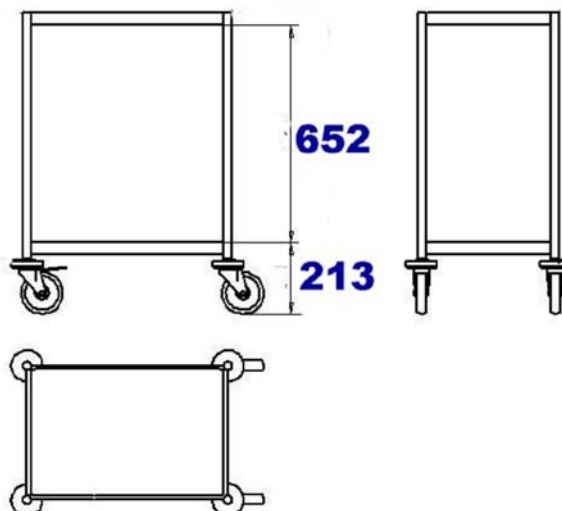

- Topkvalitet fra

HALLINS

Bord til køkkentransport i storkøkkener - Rullebord i rustfrit stål

Stel og bordplader af rustfrit stål. De rustfrie hylder har dæmpningsmætter på undersiden og en vulstkant. Fire svingbare hjul med diameter Ø125 mm. 2 af hjulene er monteret med bremse. Belastning op til 100 kg.

Artikel	Borddim LxB	Plade	Antal Hylder	Stel	Ydermål LxBxH	Pris
4167000	600x400	Rustfri	2	Rustfri	680x480x900	
4168000	800x520	Rustfri	2	Rustfri	880x600x900	