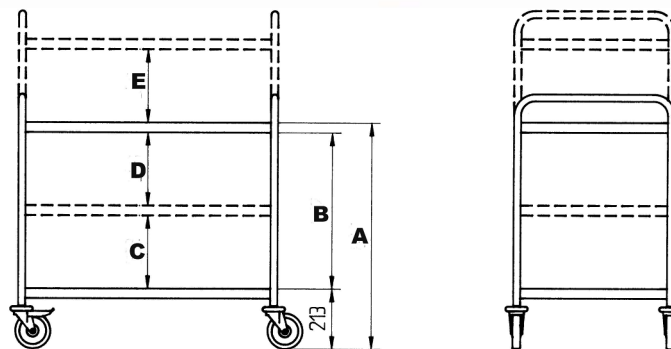

- Topkvalitet fra

HALLINS

Bord til køkkentransport i storkøkkener - Rullebord i rustfrit stål med håndtag

Stel og bordplader af rustfrit stål. De rustfrie hylder har dæmpningsmætter på undersiden og en vulstkant. Fire svingbare hjul med diameter Ø125 mm. 2 af hjulene er monteret med bremse. Belastning op til 100 kg.

Artikel	Borrdim LxB	Plade	Antal hylder	Ydermål LxBxH	A	B	C	D	E	Pris
4160000	600x400	Rustfri	2	680x480x900	800	552				
4160100	600x400	Rustfri	3	680x480x900	800		258	258		
4161000	800x520	Rustfri	2	880x600x900	800	552				
4161100	800x520	Rustfri	3	880x600x900	800		258	258		
4162000	900x550	Rustfri	2	980x630x900	800	552				
4162100	900x550	Rustfri	3	980x630x900	800		258	258		
4162200	900x550	Rustfri	4	980x630x1200	1100		258	258	258	
4163000	1070x570	Rustfri	2	1150x650x900	800	552				
4163100	1070x570	Rustfri	3	1150x650x900	800		258	258		
4163200	1070x570	Rustfri	4	1150x650x1200	1100		258	258	258	
4163300	1070x570	Rustfri	3	1150x650x1200	1100		405	405		